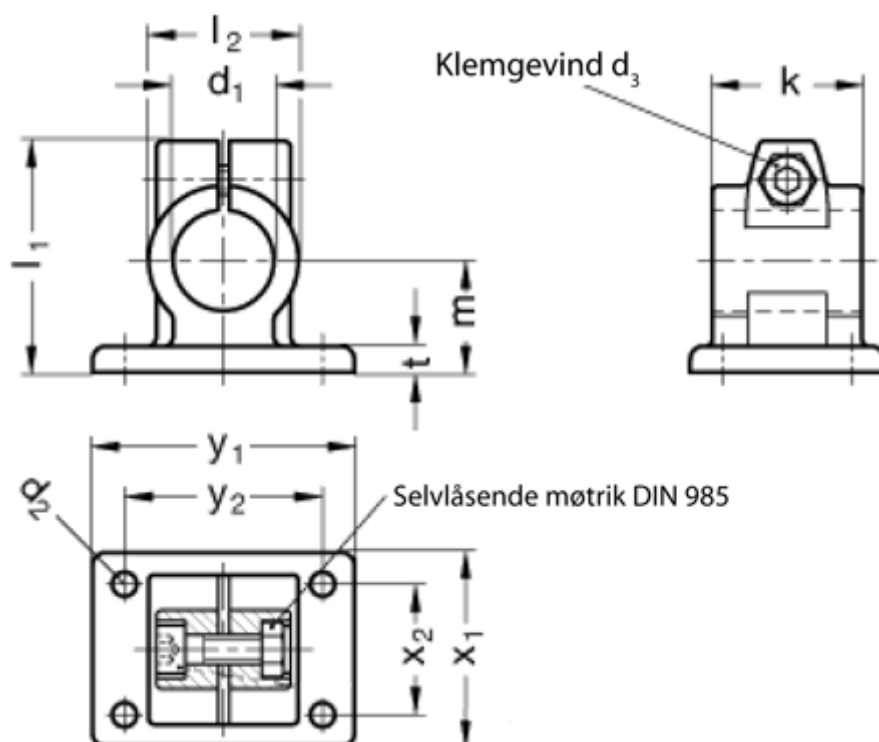

Varenummer: 20146B30402BL  
 Beskrivelse: E+G  
 Flange rørholder GN 146-B30-40-2-BL

## Mål

$d_1 = B30$	Vippehåndtag = GN 911-M 8-32 skal bestilles separat
$d_2 = 6.5$	$x_1 = 52$
$d_3 = M 8$	$x_2 = 35$
$k = 40$	$y_1 = 70$
$l_1 = 62$	$y_2 = 53$
$l_2 = 40$	
$m = 30$	
$t = 7$	